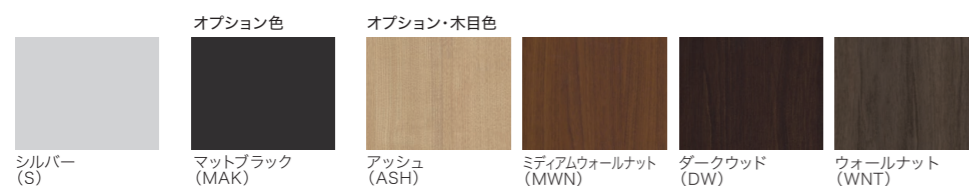

### カラーバリエーション

■ 支柱 …… 6色の豊富なカラーバリエーション

Nasta Interphone以外のインターホンも取付可能です

オプション表札(別途料金)  
ネットでオリジナル表札が注文できます。