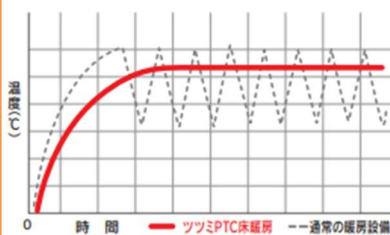

PTC 床暖房は安全

自ら高温になりすぎないように制御するため、過熱防止装置などを必要としません。低温やけどの心配も極めて低く安全です。