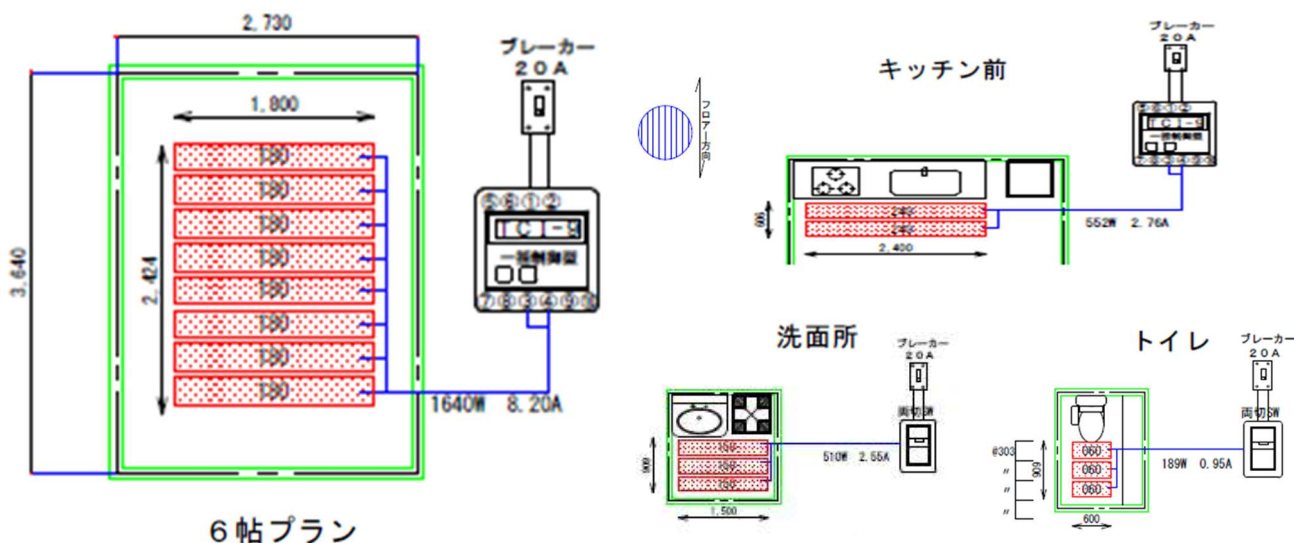

〔レイアウト例〕 居室、キッチン前・洗面所・トイレ等 水回りにも設置可能

商品・仕様	価格(税別)
単相三線式 200V タイプ 6帖プラン(コントローラ含) 別サイズ・別仕様	71,160 円(▲25%) ← 94,880 円 邸別、見積対応

☆材料のみ、送料込。(北海道、沖縄県、離島はお取り扱いできません。)

※納品時間の指定、土・日・祝日納品はできませんので、ご了承ください。

※キッチン、洗面所、トイレなど、小スペースにも設置可能。平面図をいただければ見積いたします。