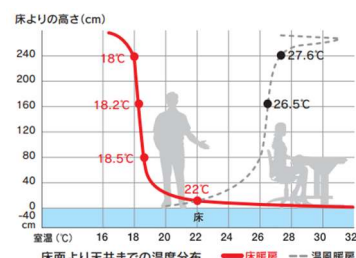

温度が上昇すると、電気抵抗が増加する性質のことをいいます。適度な温度になると一定温度で安定し、快適さを保つことが出来るのです。

PTC 床暖房は安全

自ら高温になりすぎないように制御するため、過熱防止装置などを必要としません。低温やけどの心配も極めて低く安全です。

頭寒足熱の快適床暖房

床からの伝導熱と放射熱で床面を快適に暖めます。足もとから天井までの温度差が少なく一定に保たれた理想的な室内環境を作ります。

〔レイアウト例〕 居室、キッチン前・洗面所・トイレ等 水回りにも設置可能

商品・仕様	価格(税別)
単相三線式 200V タイプ 6帖プラン(コントローラ含) 別サイズ・別仕様	71,160 円(▲25%) ← 94,880 円 邸別、見積対応

☆材料のみ、送料込。(北海道、沖縄県、離島はお取り扱いできません。)

※納品時間の指定、土・日・祝日納品はできませんので、ご了承ください。

※キッチン、洗面所、トイレなど、小スペースにも設置可能。平面図をいただければ見積いたします。