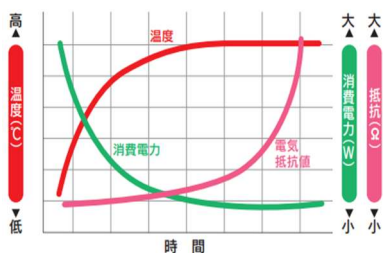

プライスダウン

25%

～2023/12/29 納品まで

株式会社ツツミ

電気床暖房システム ツツミダンデー

安全でクリーンな暖房システムとして、電気床暖房が注目されています。

ガス・灯油等の温水式はもちろん、他の電気床暖製品より多くの利点を備えた、独自に開発した電気床暖房システムです。

PTC(正温度係数)発熱体

温度が上昇すると、電気抵抗が増加する性質のことをいいます。適度な温度になると一定温度で安定し、快適さを保つことが出来るのです。