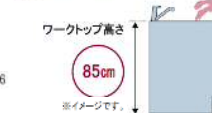

広い空間の大きな引き出しを備えたキッチン。