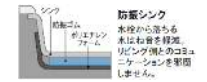

広い空間の大きな引き出しを備えたキッチン。